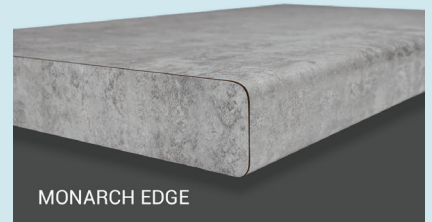

EDGE PROFILES

ROLLED EDGE

D EDGE

180° EDGE

PREMIER EDGE

MONARCH EDGE

Mad City Kitchens

(855) 903-3077