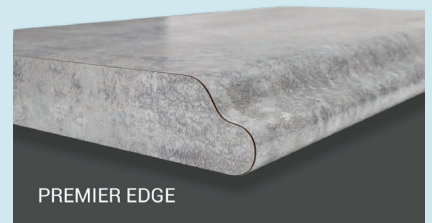

EDGE PROFILES

ROLLED EDGE

D EDGE

180° EDGE

PREMIER EDGE

MONARCH EDGE

Mad City Kitchens

(855) 903-3077