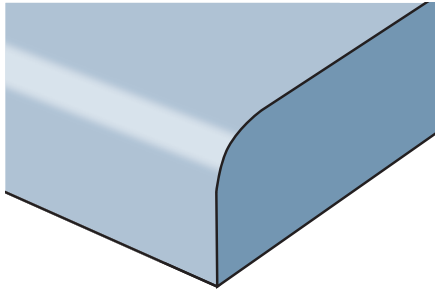

AVAILABLE EDGE PROFILES

SIGNATURE EDGE

"D" EDGE

180° EDGE

PREMIER EDGE

REGENT EDGE

MONARCH EDGE

NO DRIP EDGE

SQUARE EDGE

SINGLE BEVEL W/ LAMINATE EDGE

IDEAL EDGE OGEE (FORMICA COLORS ONLY)

IDEAL EDGE BULLNOSE (FORMICA COLORS ONLY)

CRESCENT EDGE

PVC EDGE