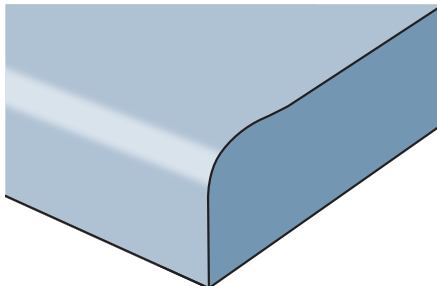

AVAILABLE EDGE PROFILES

SIGNATURE EDGE

"D" EDGE

180° EDGE

PREMIER EDGE

REGENT EDGE

MONARCH EDGE

NO DRIP EDGE

SQUARE EDGE

SINGLE BEVEL W/ LAMINATE EDGE

IDEAL EDGE OGEE (FORMICA COLORS ONLY)

IDEAL EDGE BULLNOSE (FORMICA COLORS ONLY)

CRESCENT EDGE

PVC EDGE