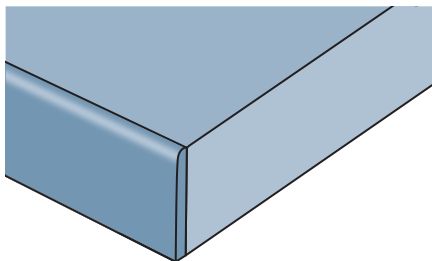

AVAILABLE EDGE PROFILES

SIGNATURE EDGE

"D" EDGE

180° EDGE

PREMIER EDGE

REGENT EDGE

MONARCH EDGE

NO DRIP EDGE

SQUARE EDGE

SINGLE BEVEL W/ LAMINATE EDGE

IDEAL EDGE OGEE (FORMICA COLORS ONLY)

IDEAL EDGE BULLNOSE (FORMICA COLORS ONLY)

CRESCENT EDGE

PVC EDGE