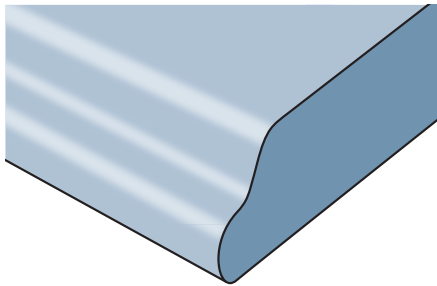

AVAILABLE EDGE PROFILES

SIGNATURE EDGE

"D" EDGE

180° EDGE

PREMIER EDGE

REGENT EDGE

MONARCH EDGE

NO DRIP EDGE

SQUARE EDGE

SINGLE BEVEL W/ LAMINATE EDGE

IDEAL EDGE OGEE (FORMICA COLORS ONLY)

IDEAL EDGE BULLNOSE (FORMICA COLORS ONLY)

CRESCENT EDGE

PVC EDGE