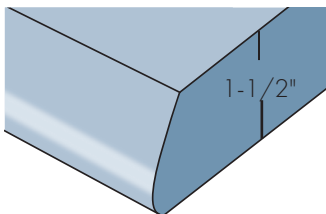

AVAILABLE EDGE PROFILES

SIGNATURE EDGE

"D" EDGE

180° EDGE

PREMIER EDGE

REGENT EDGE

MONARCH EDGE

NO DRIP EDGE

SQUARE EDGE

SINGLE BEVEL W/ LAMINATE EDGE

IDEAL EDGE OGEE (FORMICA COLORS ONLY)

IDEAL EDGE BULLNOSE (FORMICA COLORS ONLY)

CRESCENT EDGE

PVC EDGE