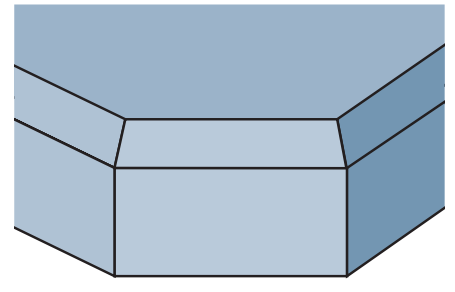

AVAILABLE EDGE PROFILES

SIGNATURE EDGE

"D" EDGE

180° EDGE

PREMIER EDGE

REGENT EDGE

MONARCH EDGE

NO DRIP EDGE

SQUARE EDGE

SINGLE BEVEL W/ LAMINATE EDGE

IDEAL EDGE OGEE (FORMICA COLORS ONLY)

IDEAL EDGE BULLNOSE (FORMICA COLORS ONLY)

CRESCENT EDGE

PVC EDGE