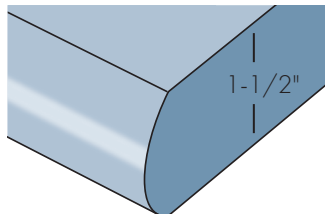

AVAILABLE EDGE PROFILES

SIGNATURE EDGE

"D" EDGE

180° EDGE

PREMIER EDGE

REGENT EDGE

MONARCH EDGE

NO DRIP EDGE

SQUARE EDGE

SINGLE BEVEL W/ LAMINATE EDGE

IDEAL EDGE OGEE (FORMICA COLORS ONLY)

IDEAL EDGE BULLNOSE (FORMICA COLORS ONLY)

CRESCENT EDGE

PVC EDGE