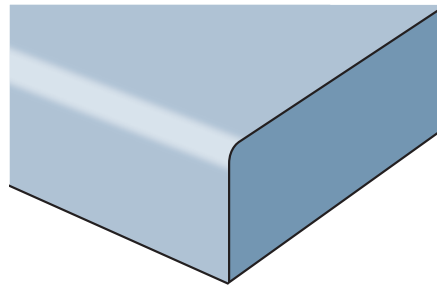

AVAILABLE EDGE PROFILES

SIGNATURE EDGE

"D" EDGE

180° EDGE

PREMIER EDGE

REGENT EDGE

MONARCH EDGE

NO DRIP EDGE

SQUARE EDGE

SINGLE BEVEL W/ LAMINATE EDGE

IDEAL EDGE OGEE (FORMICA COLORS ONLY)

IDEAL EDGE BULLNOSE (FORMICA COLORS ONLY)

CRESCENT EDGE

PVC EDGE