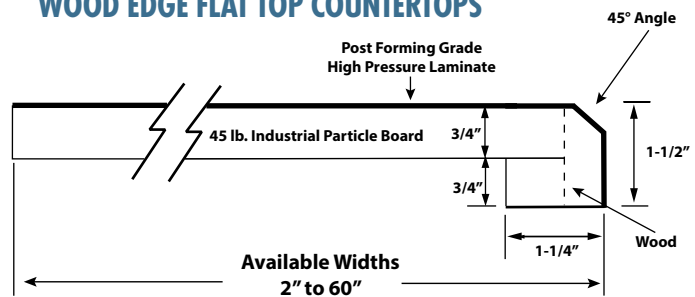

## WOOD EDGE FLAT TOP COUNTERTOPS