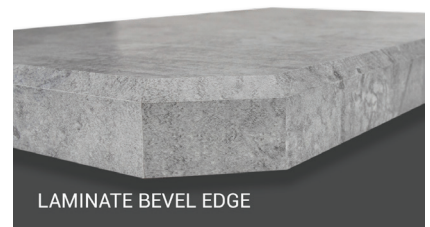

# DESIGN: ON THE EDGE

ROLLED EDGE

D EDGE

180° EDGE

ROMAN EDGE

PREMIER EDGE

REGENT EDGE

MONARCH EDGE

NO DRIP EDGE

LAMINATE BEVEL EDGE

CRESCENT EDGE

SQUARE EDGE

PVC EDGE

WOOD BEVEL WITH LAMINATE BAND

SINGLE BEVEL FULL WOOD EDGE

DOUBLE BEVEL FULL WOOD EDGE