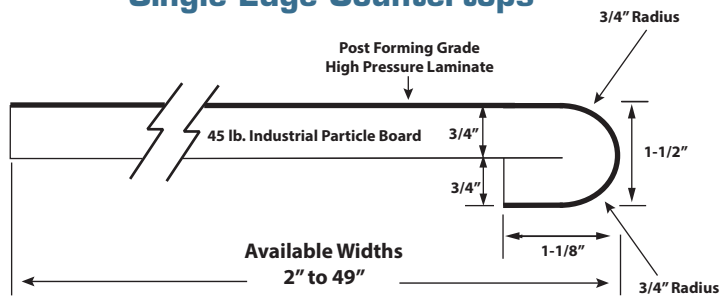

Single Edge Countertops

180° EDGE

Narrow Islands